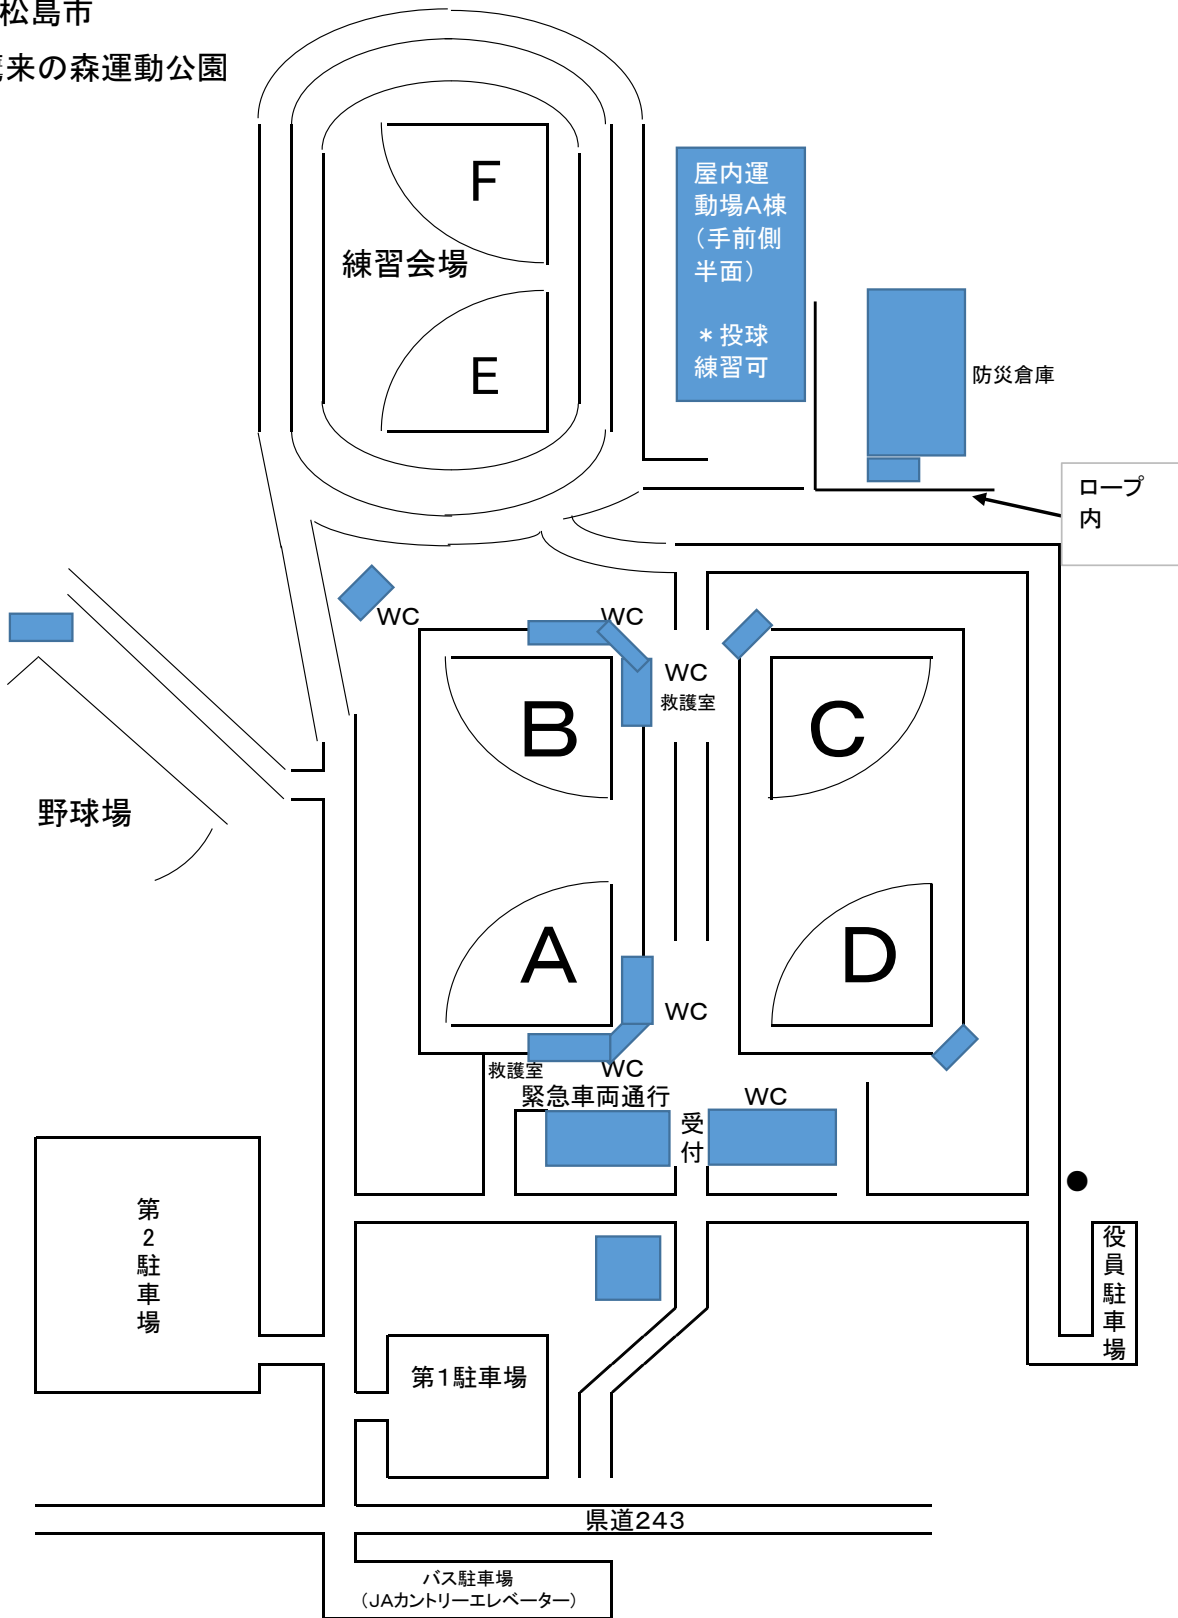

大会会場図

東松島市

鷹来の森運動公園

※ 宮城県中学校教育の一環として行われる大会です。応援の方はマナーを守り、指定喫煙場所(●)にて喫煙願います。