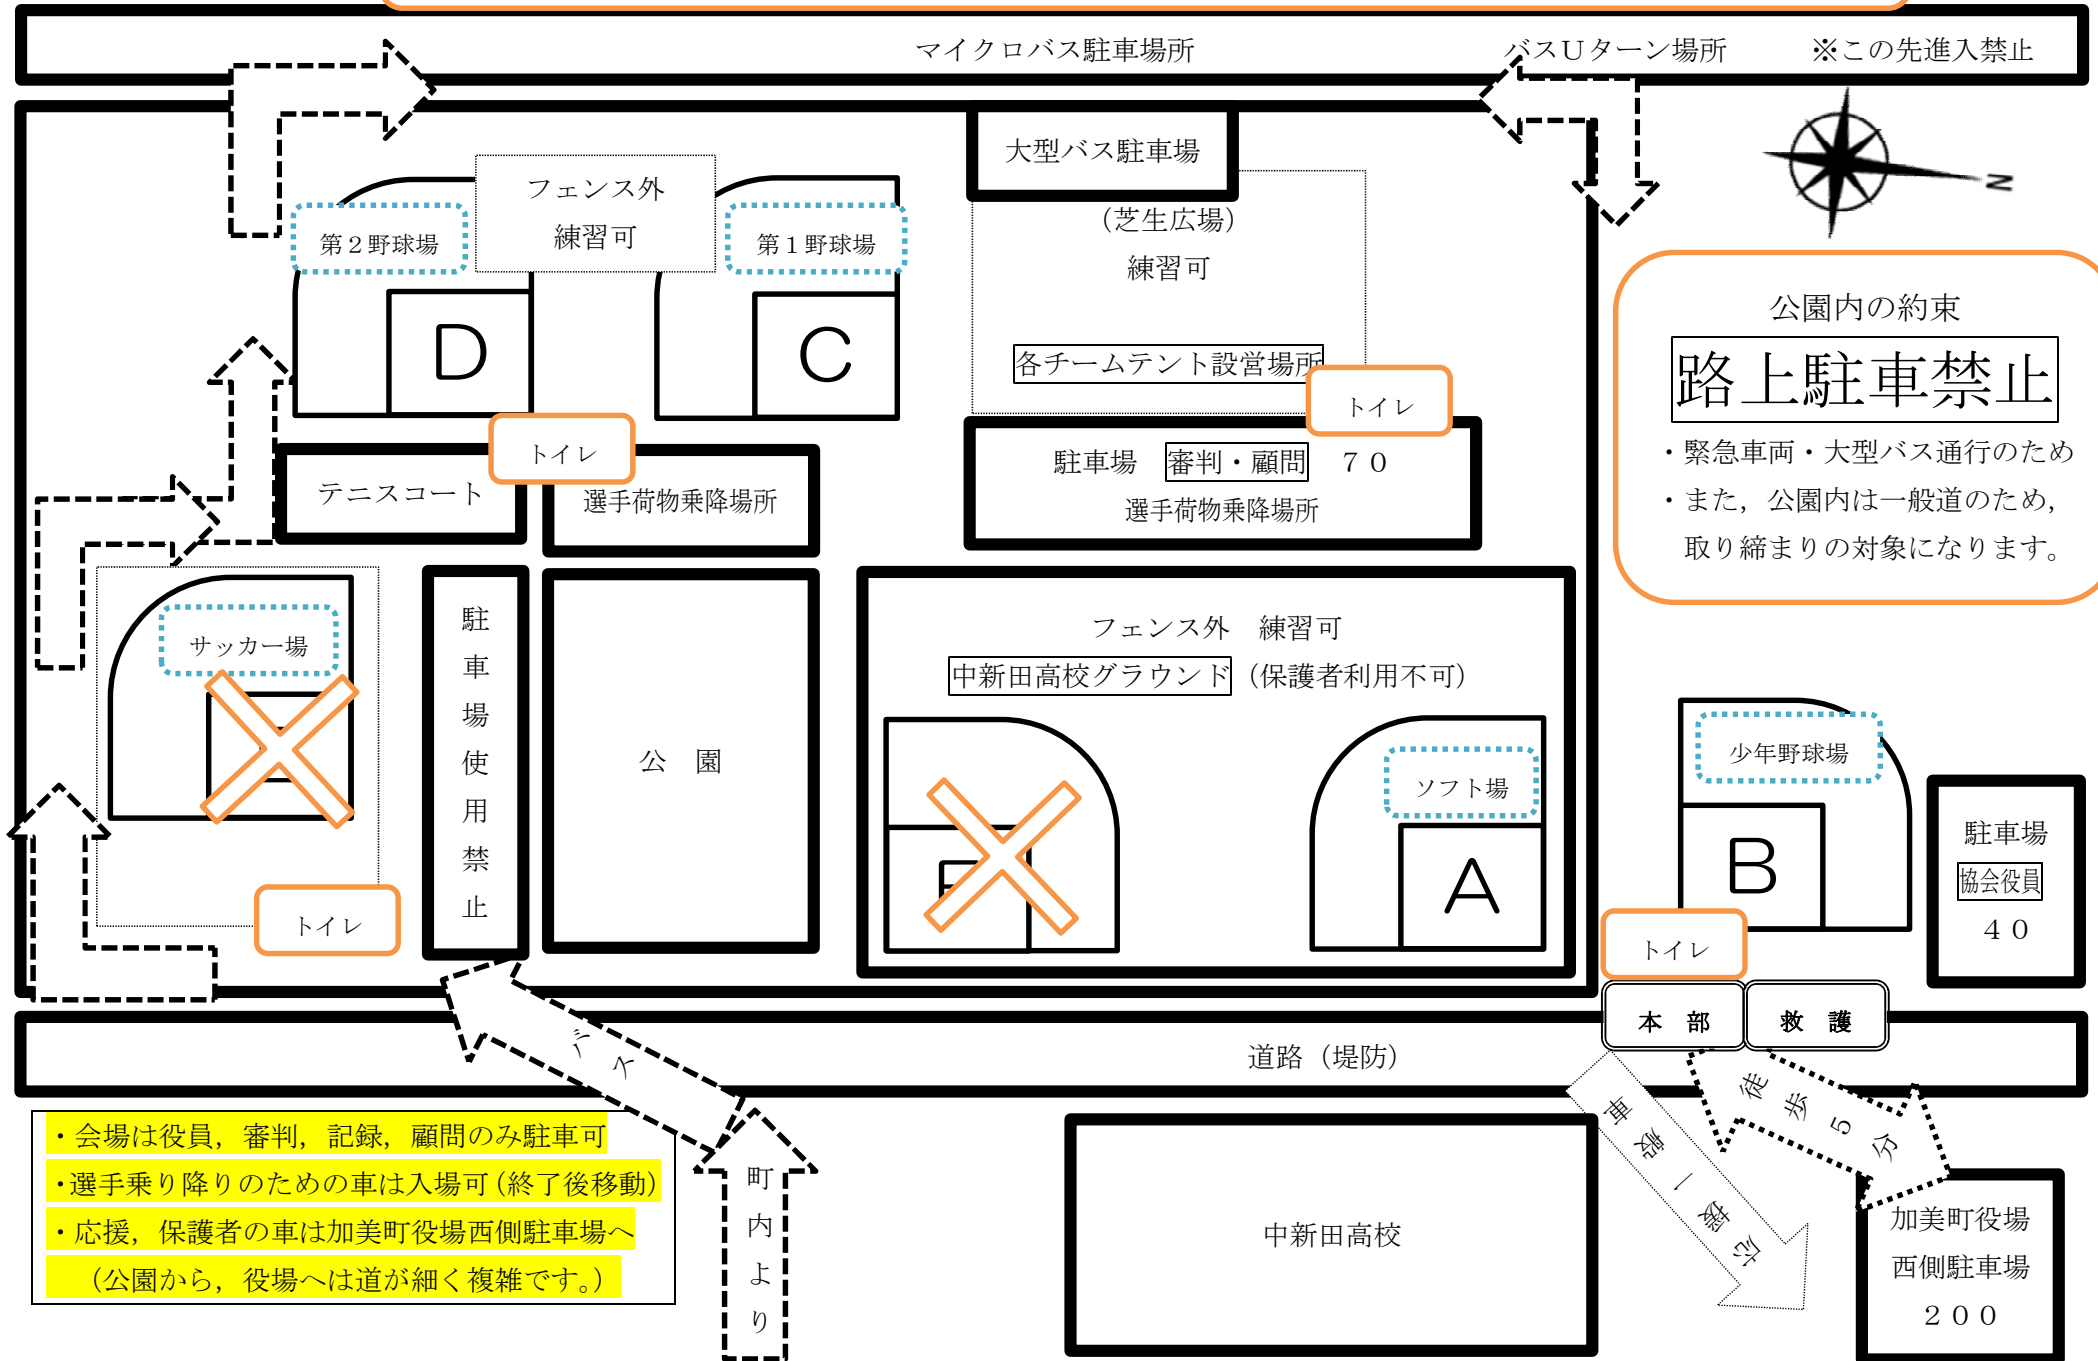

# 応援・保護者の方は加美町役場西側駐車場へ駐車

公園内の約束

**路上駐車禁止**

- ・緊急車両・大型バス通行のため
- ・また、公園内は一般道のため、取り締まりの対象になります。

- ・会場は役員，審判，記録，顧問のみ駐車可
- ・選手乗り降りのための車は入場可(終了後移動)
- ・応援，保護者の車は加美町役場西側駐車場へ(公園から，役場へは道が細く複雑です。)

町内より

本部 救護

徒歩 5分

車 10分

加美町役場西側駐車場 200