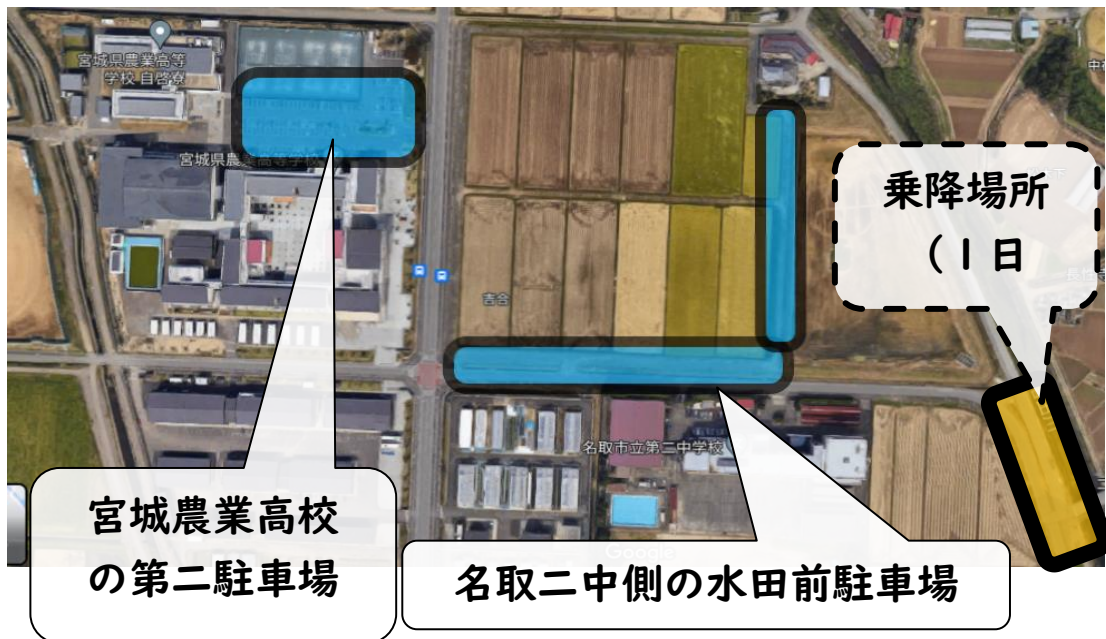

駐車場のご案内

※必ずお読みください

<駐車場についてのお願い>

- ・ 1日目(10月28日)は保護者の見学はできません。ご理解とご協力をお願いします。また、1日目は「宮農文化祭」のため、送迎の際は交通事故等にお気を付けください。送迎の際の乗降は、上の写真の場所です。駐車場はございませんので、路上駐車は絶対におやめください。
- ・ 2日目(10月29日)は、宮城県農業高校の駐車場をお借りしましたので、上の写真の2か所に駐車することができます。当日までに中学校の顧問から駐車券を受け取り、ダッシュボードに置いて駐車してください。
- ・ 駐車場内での車の誘導は致しませんのでルールを守って頂くようお願いいたします。また、車両へのいたずらや事故には一切責任をもてませんので、責任をもって管理してください。
- ・ 両日とも、名取第二中学校周辺での路上駐車は絶対におやめください。ご協力をお願いします。
- ・ 2日目の駐車場の開門は7:30ですのでご注意ください。

<会場についてのお願い>

- ・ ファールボールなどボールの行方に気を付けて見学ください。また、試合や選考に支障が出るような応援はご遠慮ください。
- ・ 立ち入り禁止の場所(バックネット裏、役員本部控え場所、校舎内のトイレ以外の教室など)に入らないようにお願いします。小さいお子さんがいる場合は目を離さないようお願いします。
- ・ 中学校、高校の敷地内は禁煙です。喫煙の場合、敷地外で携帯灰皿を持参していただき、生徒に影響のないよう配慮をお願いします。
- ・ ゴミの持ち帰りにご協力ください。