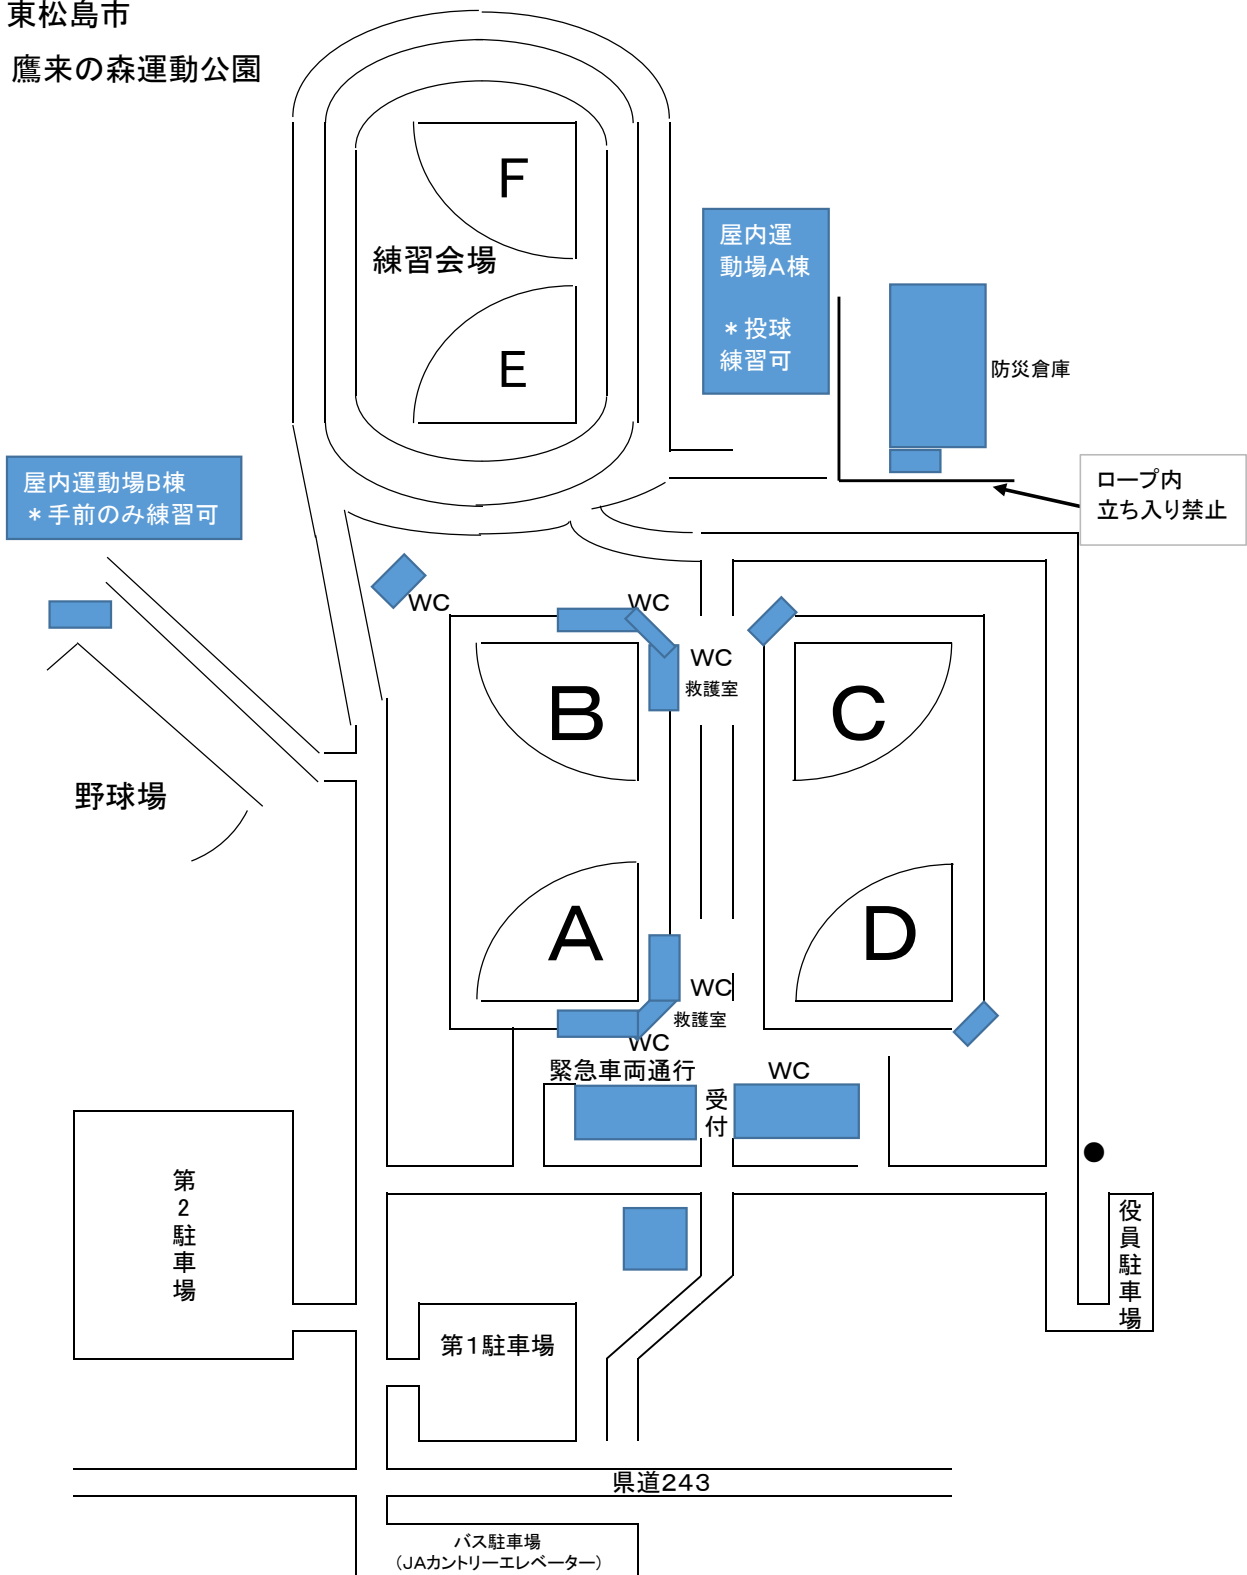

大会会場図

東松島市

鷹来の森運動公園

※中学校教育の一環として行われる大会です。応援の方はマナーを守り、指定喫煙場所(●)にて喫煙願います。